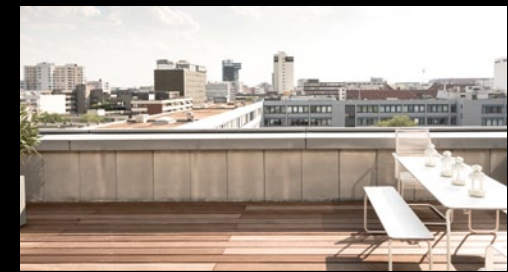

THENEST

DIE ERLEBNIS-LOCATION MIT
EINZIGARTIGEM AUSBLICK
ÜBER DEN DÄCHERN BERLINS.